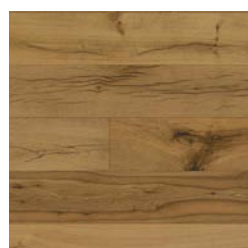

SKLADEM

Skladem v Hodoníně včetně shodných listů

TRVALE ZLEVNĚNO

NEJPEVNĚJŠÍ VINYL OVÝ ZÁMEK NA TRHU

U Floorify prstem zámeček nezlomíte, pevnost 900 kg/m

KRÁSNÉ A ODOLNÉ REALISTICKÉ STRUKTURY

Krásný přirozený vzhled dřeva v maximální komerční zátěži 33, příkladná odolnost proti lihovým fixům