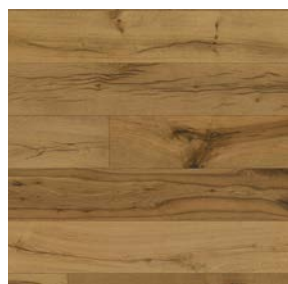

DŘEVENÉ PODLAHY TŘÍVRSTVÉ

FLOOR!T®

DER HOLZFUSSBODEN

SUPER - RUSTIK XL v oxidativním oleji

SUPER - RUSTIK XL

FORMÁT: 15 x 260 x 2 200 mm

TŘÍDĚNÍ RUSTIC

OXIDATIVNÍ OLEJ, KARTÁČ

4V MAXIFÁZE

NÁŠLAP 4 mm

ZÁMEK DROP DOWN

7 606 Kč

1 365 Kč

1 128 Kč bez DPH

-15%

Akce platí od 22. 5. 2023 do 31. 8. 2023

Dub rustikální
přírodní oxidativní olej

SKLADEM

Skladem v Hodoníně včetně
schodových lišt

Dub rustikální oxidativní olej

PŘIROZENÝ VZHLED

Kartáčovaný povrch
ošetřený kvalitním olejem
zajišťuje přírodní vzhled

DROP DOWN

Jednoduchou montáž
umožňuje spolehlivý zámek
DROP DOWN

SCHODOVÉ HRANY PRO KAŽDOU PODLAHU

Do 4 týdnů k dodání
schodové hrany vyrobené
přímo z podlahových lamel
pro Vaše perfektní schody

IDEÁLNÍ PRO PODLAHOVÉ TOPENÍ

Všechny podlahy
jsou vhodné pro podlahové
vytápění