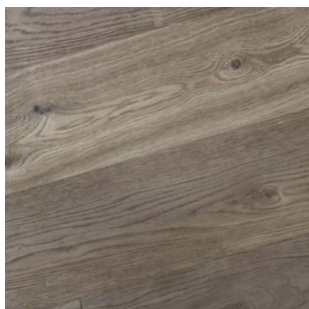

moland®

MOLALOC+ WIDEPLANK

Living v oxidativním oleji

MOLALOC+ WIDEPLANK

FORMÁT: 15 x 190 x 1900 mm

**TŘÍDĚNÍ LIVING S VĚTŠÍMI SUKY
A TMELENÍM**

**OXIDATIVNÍ OLEJ KOUŘOVÝ,
KARTÁČ**

4V FÁZE

NÁŠLAP 3,0 mm

ZÁMEK LIC. VÄLINGE G5

DO VYPRODÁNÍ

Doporučená MOC 2 589 Kč
1 323 Kč

1 058 Kč

874 Kč bez DPH

-20%

Akce platí od 22. 5. 2023 do 31. 8. 2023

Oak Living kouřový oxidativní olej, kartáč

SKLADEM

Skladem v Hodoníně včetně shodných schodových lišt

Crafted through skills

**VYSOKÁ
DÁNSKÁ KVALITA**

Pečlivý výběr surovin a špičkové řemeslo uspokojí i náročné zákazníky

**IDEÁLNÍ PRO PODLAHOVÉ
VYTÁPĚNÍ**

Všechny podlahy jsou vhodné pro podlahové vytápění

**SCHODOVÉ HRANY
PRO KAŽDOU PODLAHU**

Do 4 týdnů k dodání schodové hrany vyrobené přímo z podlahových lamel pro Vaše perfektní schody

KVALITNÍ ZÁMEK

Kvalitní a jednoduchou montáž garantuje osvědčený zámeček Välinge G5